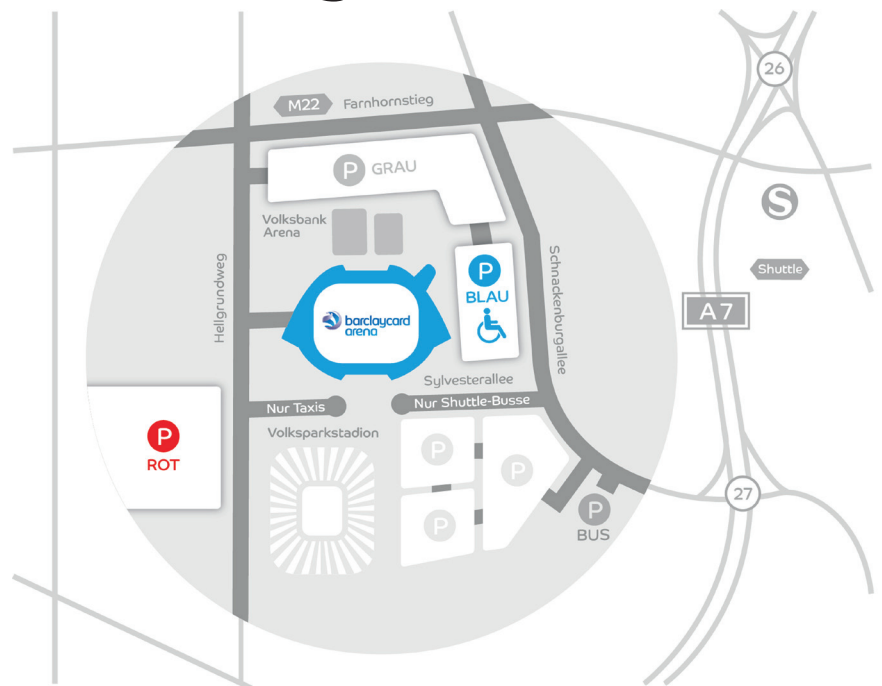

### Barclaycard Arena

Sylvesterallee 10

D - 22525 Hamburg

<https://www.barclaycard-arena.de/>

### Lage:

Die Barclaycard Arena liegt im Stadtteil Bahrenfeld in direkter Nachbarschaft des Volksparkstadions – der Heimat des Hamburger SV.

### Anfahrt mit dem PKW:

Aus Richtung Süden über die A7; aus Richtung Norden über die A23 und weiter auf der A7; aus Richtung Osten über die A24 und weiter Richtung Centrum; aus Richtung Westen über die A1 und weiter auf der A261 und A7.