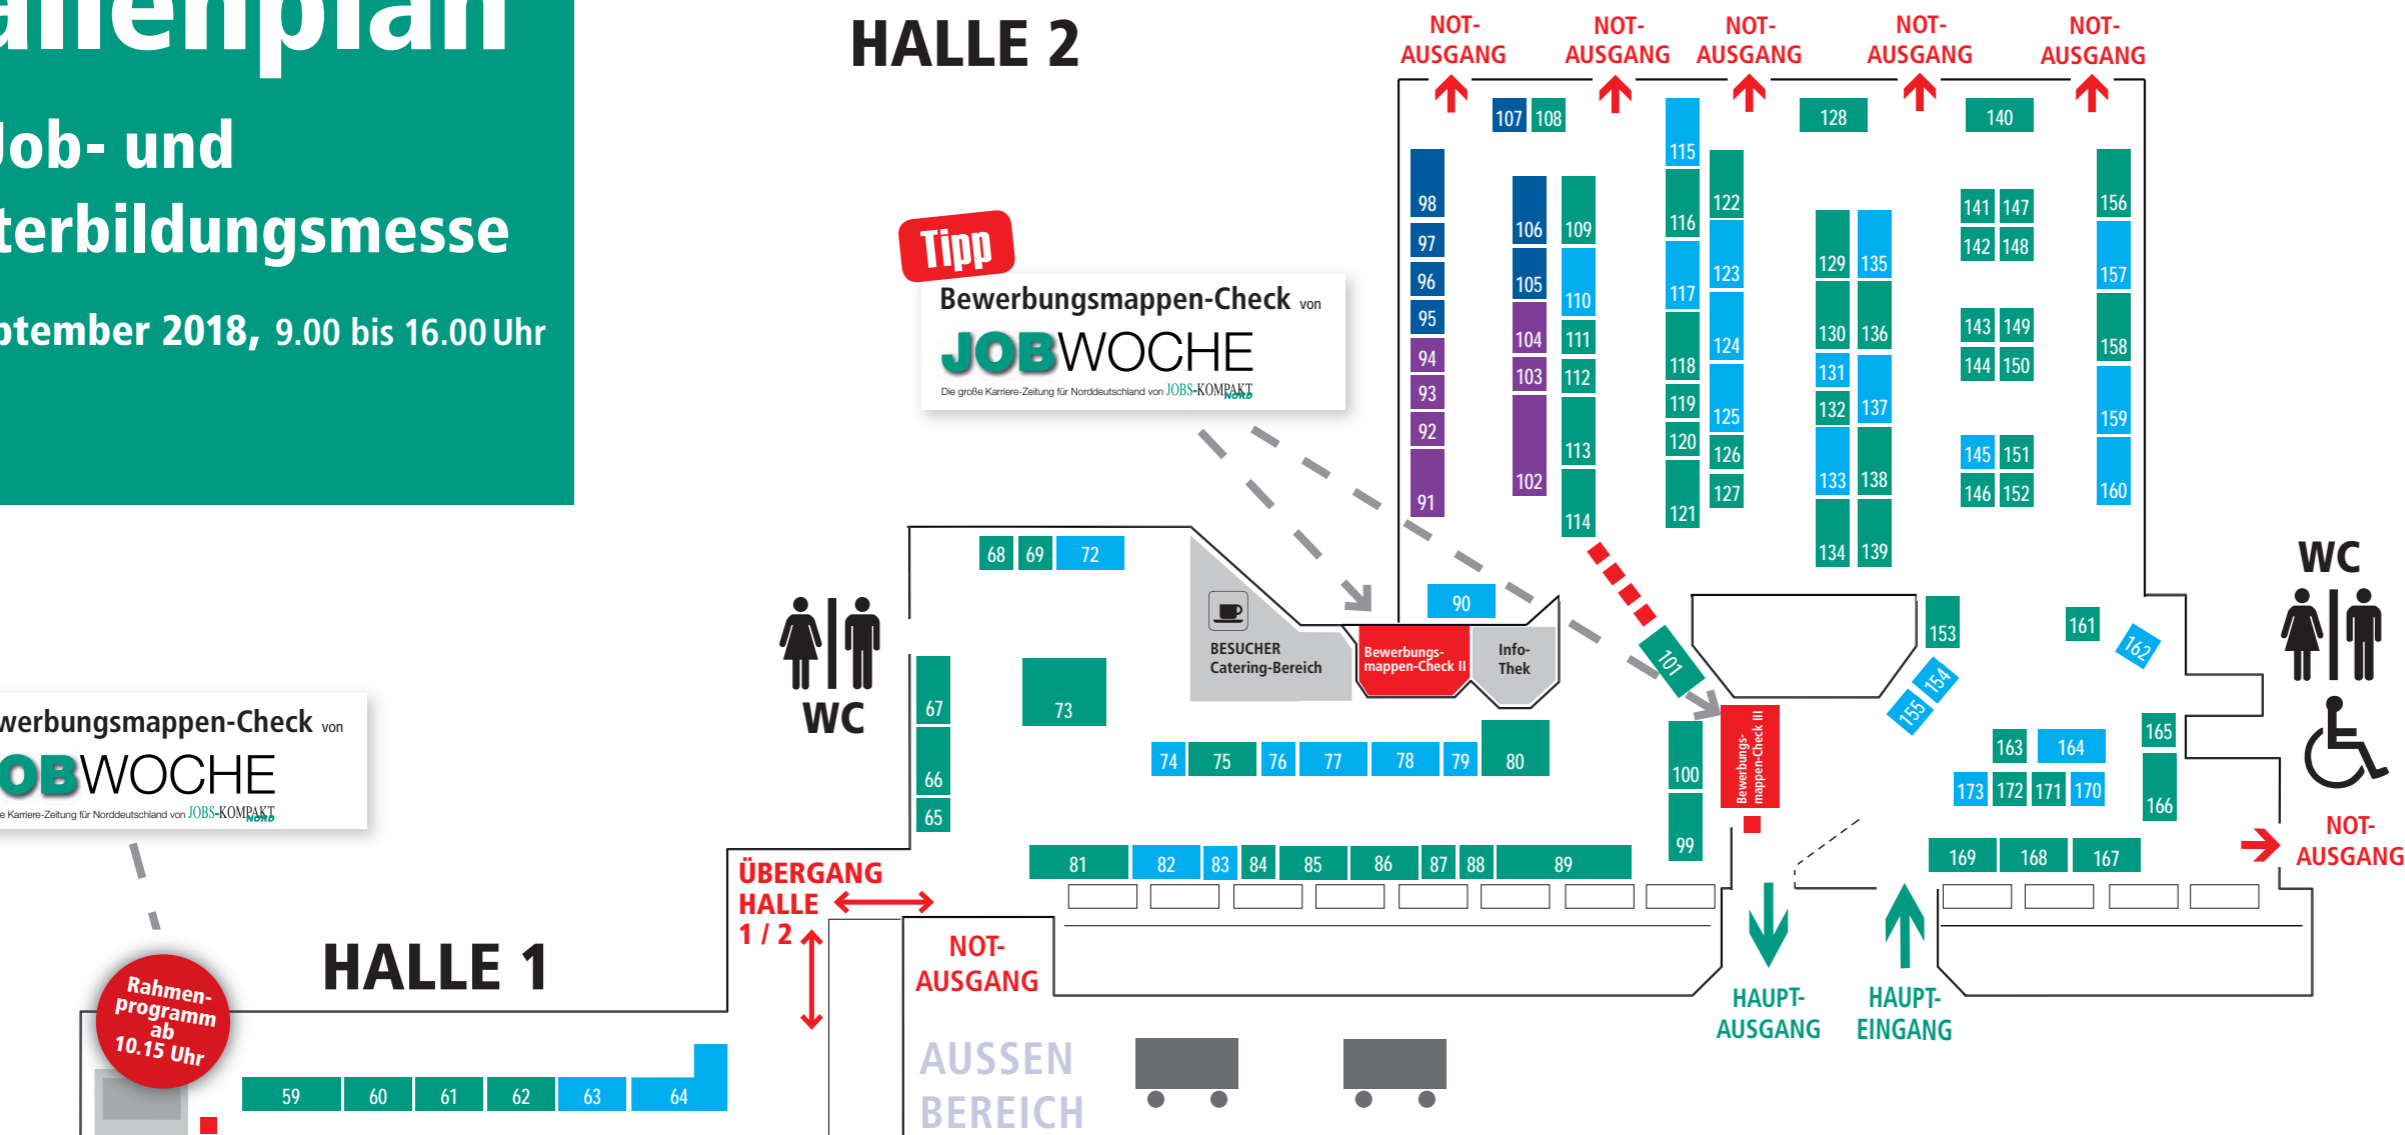

Hallenplan

22. Job- und Weiterbildungsmesse

26. September 2018, 9.00 bis 16.00 Uhr

HALLE 2

Tipp

Bewerbungsmappen-Check von **JOBWOCHE**
Die große Karriere-Zeitung für Norddeutschland von **JOBS-KOMPAKT**

Tipp

Bewerbungsmappen-Check von **JOBWOCHE**
Die große Karriere-Zeitung für Norddeutschland von **JOBS-KOMPAKT**

- Weiterbildungsmarkt
- Stellenmarkt
- Jobs in der Gesundheit und in der Pflege
- Jobs in der IT
- Jobs in der Luftfahrt
- Digitale Info-Tower

HALLE 1

Rahmenprogramm ab 10.15 Uhr