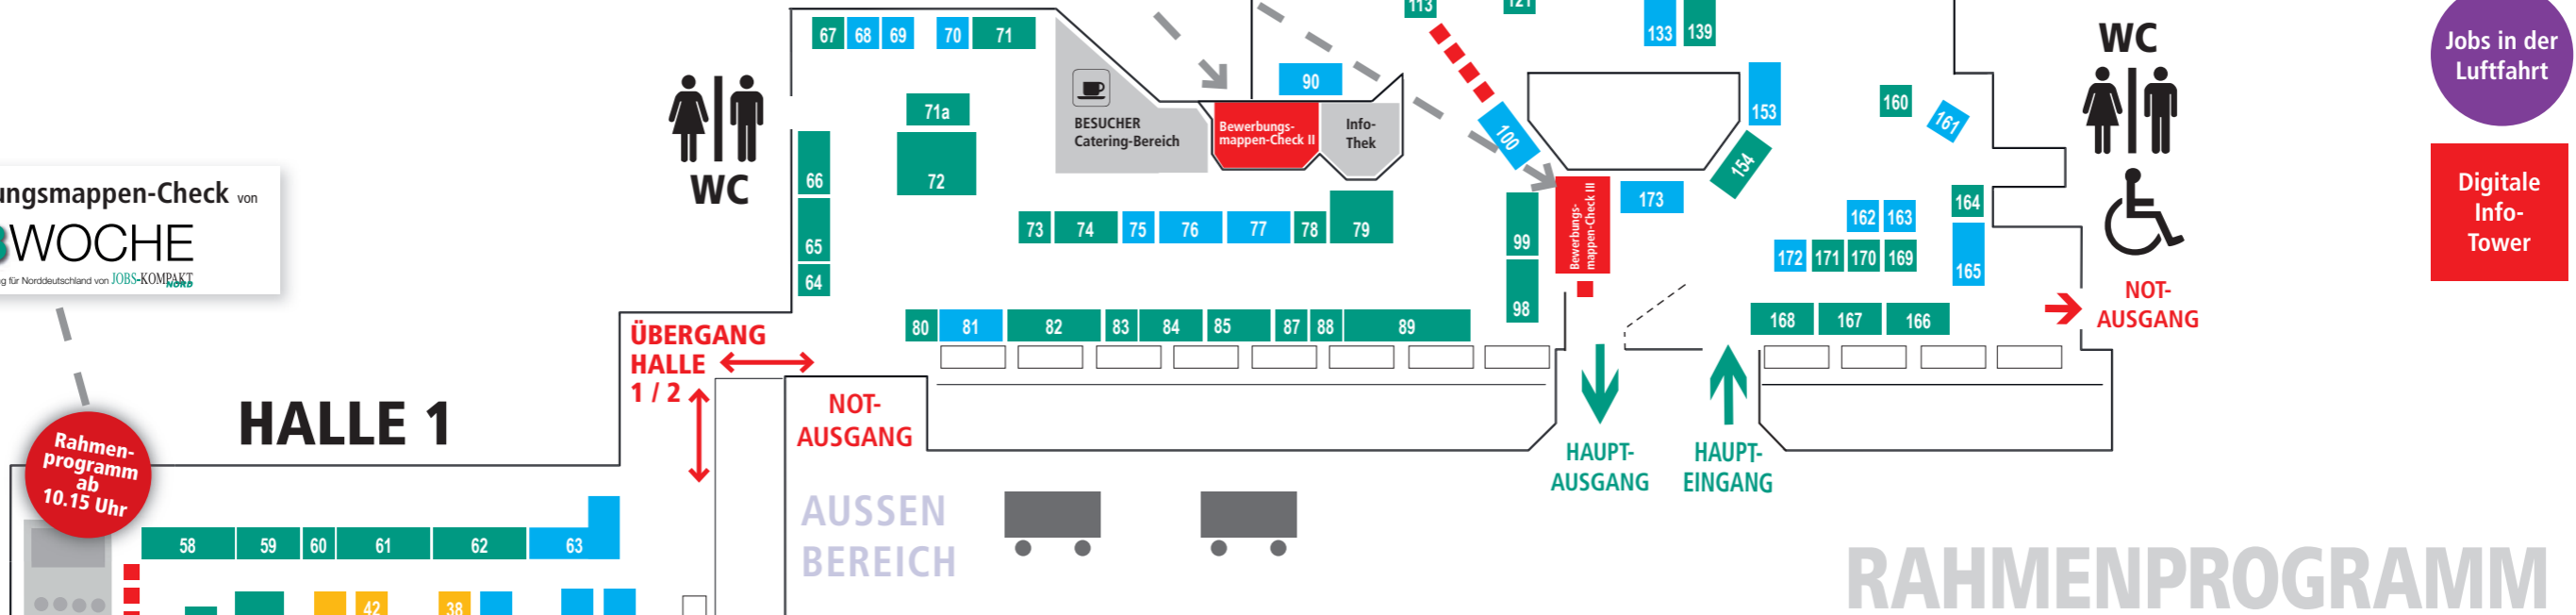

# Hallenplan

### HALLE 2

**Tipp**

Bewerbungsmappen-Check von **JOBWOCHE**  
Die große Karriere-Zeitung für Norddeutschland von JOBS-KOMPAKT

**Tipp**

Bewerbungsmappen-Check von **JOBWOCHE**  
Die große Karriere-Zeitung für Norddeutschland von JOBS-KOMPAKT

Stellenmarkt

Weiterbildungsmarkt

Jobs in der Gesundheit und in der Pflege

Jobs in der Luftfahrt

Digitale Info-Tower

### HALLE 1

**Rahmenprogramm ab 10.15 Uhr**

**EINGANG**  
nur für Gruppen